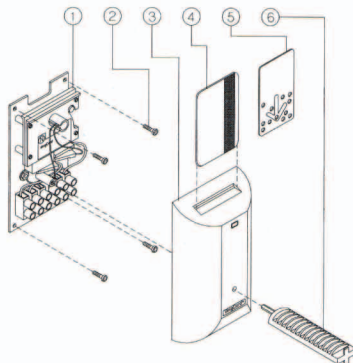

Fácil de Instalar

Diseñado para su fácil instalación sobre los apagadores manuales de la habitación. El interruptor del circuito se activa o desactiva insertando o retirando la tarjeta. El controlador es solo para uso en interiores. Este dispositivo esta también diseñado para hoteles que no cuentan con cerraduras electrónicas.

Calidad

El controlador del cuarto es un suplemento diseñado y fabricado por VingCard en Noruega. Esta es una garantía de alta calidad.

Dispositivo Ahorrador de Energía

Este sencillo dispositivo contiene un lector de su tarjeta-llave, el cual controla la electricidad de la habitación. Insertando la tarjeta cuando entre al cuarto el huésped podrá controlar: el aire acondicionado, la luz, la calefacción, y cuando el huésped salga y retire la tarjeta del dispositivo automáticamente los apagadores cancelarán el flujo de electricidad de la habitación. El ahorrador de energía VingCard reduce el costos y eficienta el uso de aparatos en sus habitaciones.

Diagrama Técnico y de Conexiones

Dimensiones del Controlador

Altura 155 mm	Largo 35 mm
Ancho 85 mm	Alimentación 110 - 240 VAC - 16 AMP mm

Set completo incluye

- ① Base y ensamble electrónico, con diagrama de fácil interpretación (incluido).
- ② Tornillos de fijación a pared
- ③ Cubierta de ensamble.
- ④ Tarjeta de cinta magnética.
- ⑤ Tarjeta perforada (no incluida).
- ⑥ Herramienta de servicio.